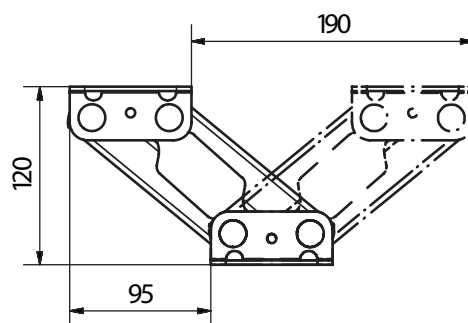

Rückenlehnenverstellung RL 01-000101

Funktionen

- Veränderung der Sitztiefe
- Klemmschutz
- Einfache und stabile Verstellung
- Unterschiedliche Varianten auf Anfrage

confer GmbH
Potsdamer Str. 220
33719 Bielefeld
Telefon:
+49-521-260-109-0
Telefax:
+49-521-260-109-20
info@confer-gmbh.de
www.confer-gmbh.de