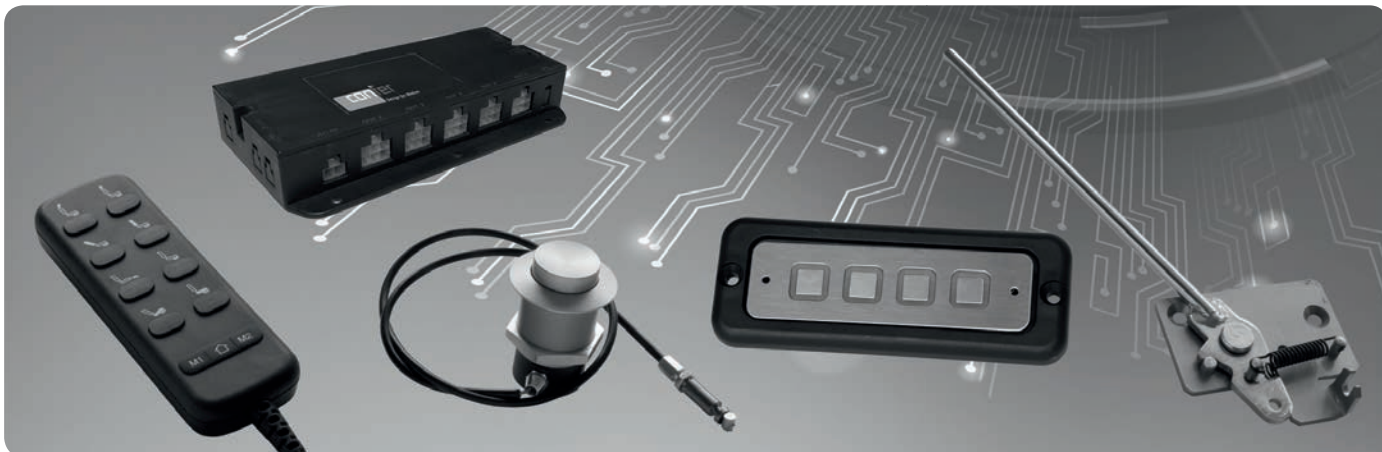

Auslösesysteme