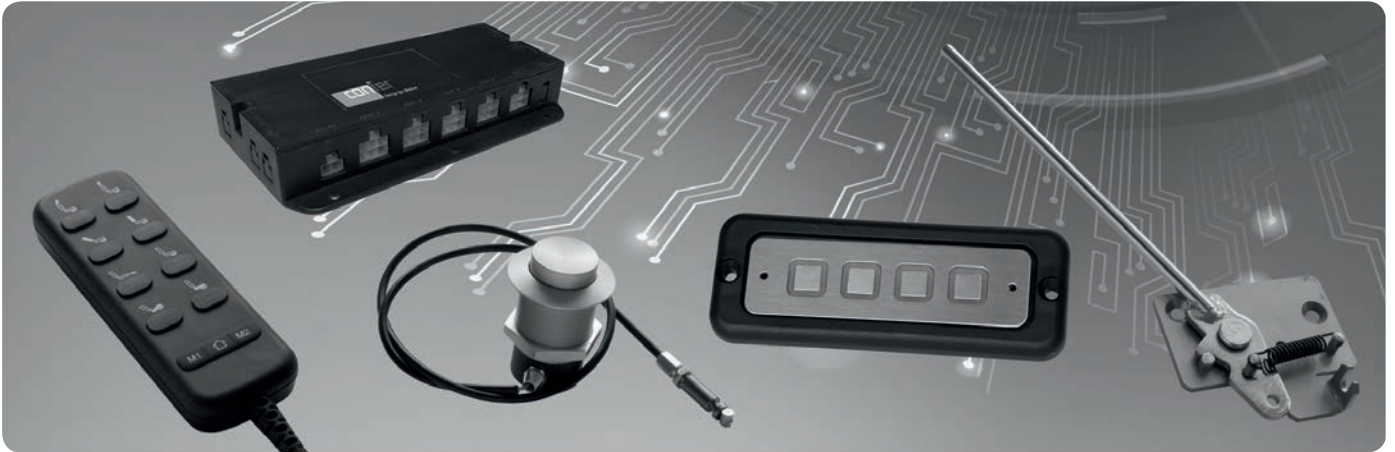

Auslösesysteme