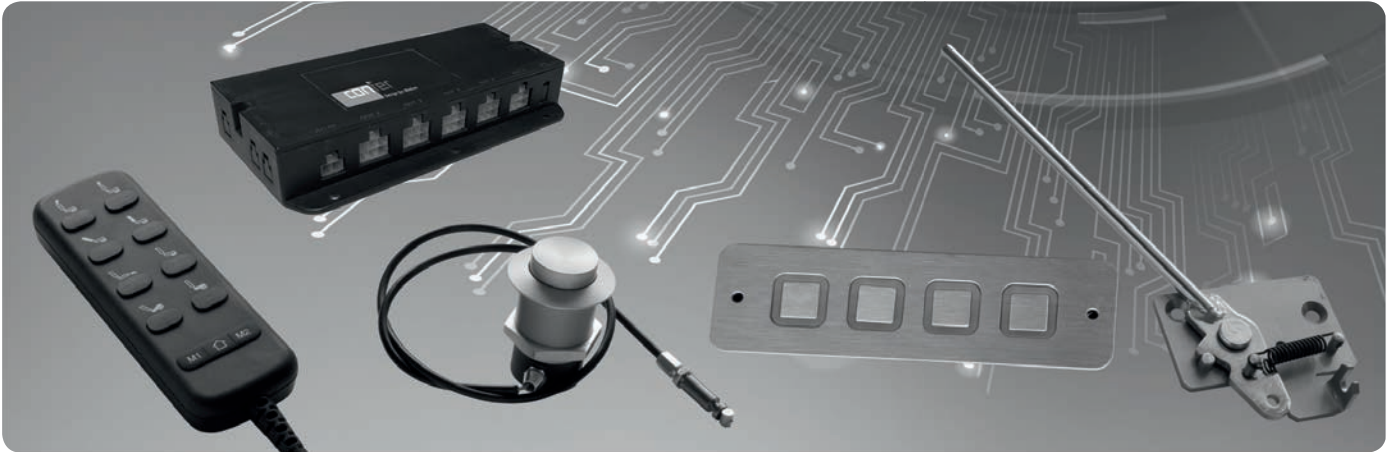

Auslösesysteme